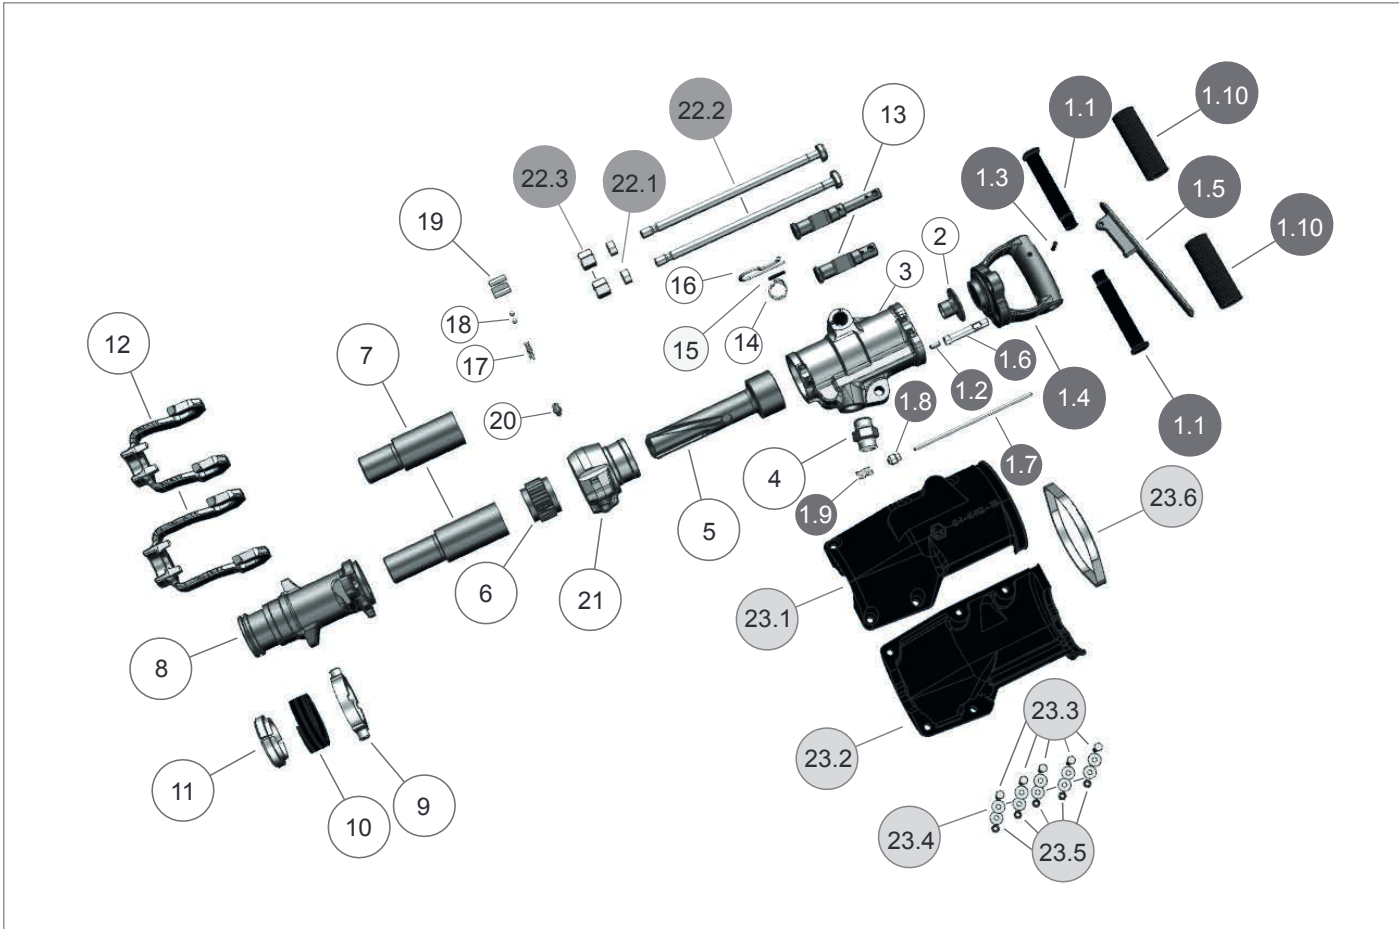

Bohrhammer / Drifter				BH16 DT	
Benennung	Denomination	Artikelnr. Partno.	Pos.	Stk. pcs.	
Griffkörper komplett	Handle body complete	3-000-000-22229	1	1	
Griff	Lever	1-000-000-69684	1.1	2	
Spannstift	Dowel pin	1-000-000-69705	1.2	1	
Spannstift	Dowel pin	1-000-000-71723	1.3	1	
Griffkörper	Handle body	1-000-000-76747	1.4	1	
Drücker	Trigger	1-000-000-69707	1.5	1	
Ventilstiftführung	Valve pin guide	1-000-000-69699	1.6	1	
Ventilstift	Valve pin	1-000-000-69694	1.7	1	
Einlasskörper	Inlet body	1-000-000-77424	1.8	1	
Druckfeder	Spring	1-000-000-69677	1.9	1	
Ansetzgriff	Handle grip	1-000-000-76125	1.10	2	
Steuerkörper	Control body	1-000-000-76142	2	1	
Zylinder	Cylinder	3-000-000-23212	3	1	
Anschlussnippel komplett	Connecting nipple complete	1-000-000-72828	4	1	
Kolben	Piston	3-000-000-23229	5	1	
Sperrrad	Ratchet wheel	1-000-000-76162	6	1	
Bohrerhülse S22x108	Drill sleeve S22x108	1-000-000-75935	7	1	
Bohrerhülse S22x82,5	Drill sleeve S22x82,5	1-000-000-76161	7	1	
Bohrerhülse S19x108	Drill sleeve S19x108	1-000-000-68298	7	1	
Vordergehäuse	Front housing	1-000-000-76701	8	1	
Haltering BH11/BH16/SH21	Retaining ring	3-000-000-23224	9	1	
Druckfeder	Spring	1-000-000-72911	10	1	
Segment	Segment	1-000-000-72913	11	2	
Haltebügel S22x82.5	Retainer clamp S22x82.5	3-000-000-23329	12	1	
Haltebügel S122, S119	Retainer clamp S122, S119	3-000-000-23327	12	1	
Starkblaseschieber	Strong blower device	1-000-000-76165	13	1	