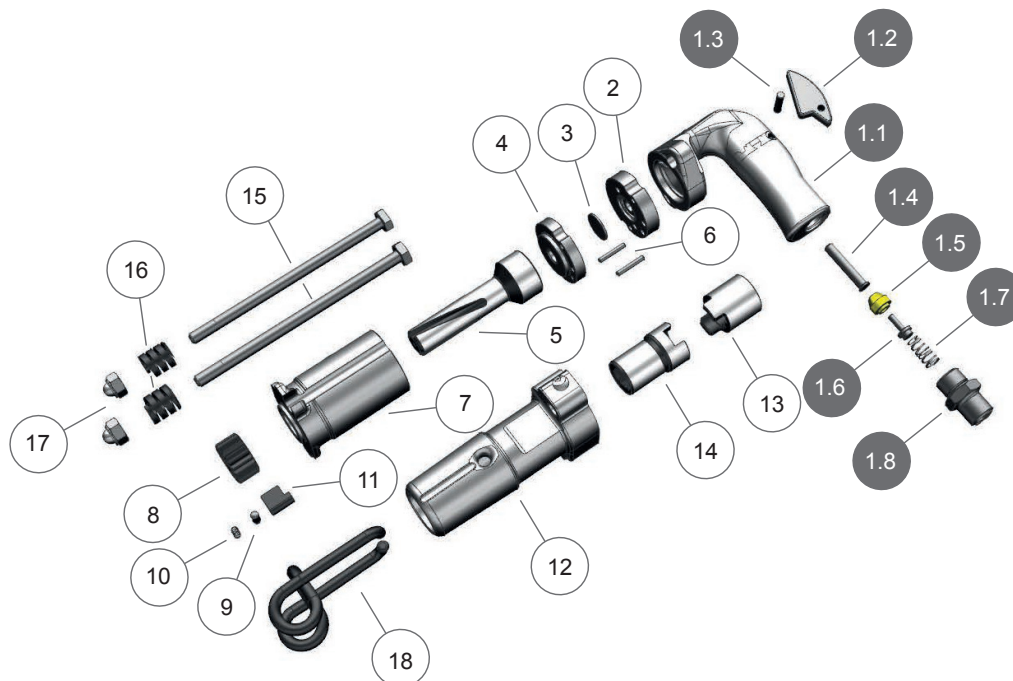

Bohr-  
hammer

**BH5**

Drifter

Benennung	Denomination	Artikelnr. Partno.	Pos.	Stk. pcs.	Listenpreis € Listprice €
Griffkörper komplett	Handle body complete	1-000-000-75706	1	1	499,20
Griffkörper	Handle body	1-000-000-75707	1.1	1	285,50
Drücker	Trigger	1-000-000-75708	1.2	1	56,50
Spannstift	Dowel pin	1-000-000-75625	1.3	1	9,20
Ventilstift	Valve pin	1-000-000-75633	1.4	1	28,90
Ventil	Valve	1-000-000-75622	1.5	1	51,90
Stift	Pin	1-000-000-75621	1.6	1	30,90
Druckfeder	Spring	1-000-000-72598	1.7	1	9,80
Anschlussnippel komplett	Connecting nipple complete	1-000-000-70188	1.8	1	31,00
Steuergehäusedeckel	Control housing cover	1-000-000-72595	2	1	115,60
Steuerplatte	Control plate	1-000-000-75650	3	1	12,40
Steuergehäuse	Control housing	1-000-000-72597	4	1	144,00
Kolben	Piston	1-000-000-72604	5	1	248,70
Zentrierstift	Center pin	1-000-000-75705	6	2	3,80
Zylinder	Cylinder	1-000-000-72618	7	1	366,90
Sperrrad	Ratchet wheel	1-000-000-72435	8	1	120,30
Druckfeder	Spring	1-000-000-72591	9	2	7,40
Bolzen	Bolt	1-000-000-72599	10	2	18,90
Sperrklinke	Ratchet pawl	1-000-000-72608	11	2	28,90
Vordergehäuse	Front housing	1-000-000-72603	12	1	403,10
Umsatzhülse	Rotation sleeve	1-000-000-72601	13	1	156,80
Bohrerhülse S19x50	Drill sleeve S19x50	1-000-000-72602	14	1	158,50
Spannschraube	Clamping screw	1-000-000-72593	15	2	58,40
Druckfeder	Spring	1-000-000-72566	16	2	41,60
Sechskantmutter	Hexagon nut	1-000-000-72607	17	2	7,90
Haltefeder	Retainer spring	1-000-000-68455	18	1	23,10